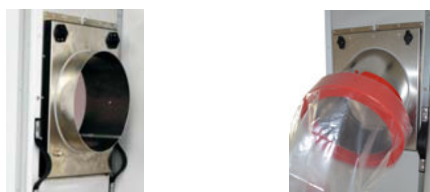

感染防止隔離システムの御提案

今まで目に見えない相手と戦った経験を活かし、
新たな見えない敵と戦うシステム構築!!

既存出入口に簡易隔離ドアと
除塵機を設置することで、
容易に陰圧空間を設置

【空間に浮遊するウィルスを
陰圧空間から出しません】

各機械を遠隔操作することで、
患者との接触回数を減らせます

【もちろん、機械の異常もすぐ
確認できます】

個室の他、簡易テント、トレーラーハウス、キャンピングカー等

様々な空間との接続可能

設置例

このドアには、ダストボックスや逆流防止扉付吸気口等が取り付けられます。

既存のシャワーユニットを
接続することで、陰圧空間
から緊急に出る際、頭から
温水シャワーを浴びる事で
感染物を一般空間に出さず
に済みます