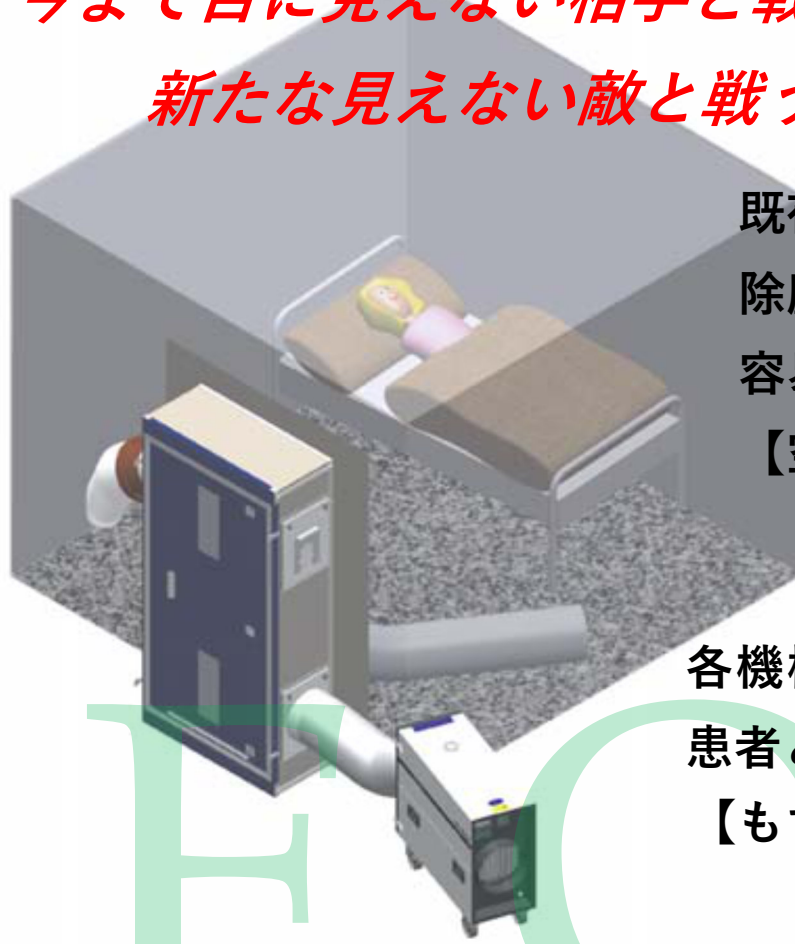

感染防止隔離システムの御提案

今まで目に見えない相手と戦った経験を活かし、
新たな見えない敵と戦うシステム構築!!

既存出入口に簡易隔離ドアと
除塵機を設置することで、
容易に陰圧空間を設置

【空間に浮遊するウィルスを
陰圧空間から出しません】

各機械を遠隔操作することで、
患者との接触回数を減らせます

【もちろん、機械の異常もすぐ
確認できます】

個室の他、簡易テント、トレーラーハウス、キャンピングカー等

様々な空間との接続可能

設置例

このドアには、ダストボックスや逆流防止扉付吸気口等が取り付けられます。

既存のシャワーユニットを
接続することで、陰圧空間
から緊急に出る際、頭から
温水シャワーを浴びる事で
感染物を一般空間に出さず
に済みます